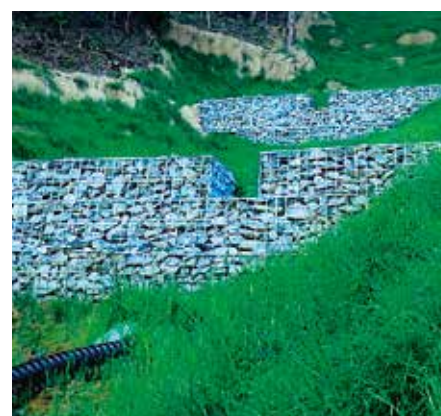

ヤシフィット(亀甲金網・肥料袋付き)

豊富なバリエーションで様々な現場にフィット。

ヤシネット付き植生マット **切土用**

ヤシフィット(亀甲金網・肥料袋付き)の特徴

ヤシネットによる植生促進効果

製品に装着しているヤシネットは、柔軟性が高く、起伏の激しい法面でも地山に密着し、植物が法面に根付きやすくなります。また被覆材として、保温性・保水性・侵食防止効果があるため、生育の遅い在来種・木本類種子の生育にも適しております。

幅広い土壌条件に対応

亀甲金網付き、肥料袋付きなど、現場条件に応じて4つのグレードから選択が可能です。小落石の可能性のある現場や、土壌養分が乏しい現場など、様々な土壌条件に対応できます。

ヤシフィット(亀甲金網付き)

※ネットの原料に天然素材を使用しているため、ネットに多少の色ムラがございいますが、品質には全く問題ございません。

製品構造図

ヤシフィット(亀甲金網付き)は上記から肥料袋を、ヤシフィット(肥料袋付き)は上記から亀甲金網を、ヤシフィットは上記から亀甲金網と肥料袋を除いた構造です。

製品規格

製品名	巾	長さ	1梱包	装着
ヤシフィット(亀甲金網・肥料袋付き)	1.0m	10m	10㎡	亀甲金網、肥料袋50cm間隔
ヤシフィット(亀甲金網付き)				亀甲金網
ヤシフィット(肥料袋付き)				肥料袋50cm間隔
ヤシフィット				—

【備考】アンカーピン・止釘は別売りです。

施工実績 (ヤシフィット(亀甲金網・肥料袋付き))

姥ヶ原山山腹工事(広島県)

施工前

施工後

施工後4ヶ月