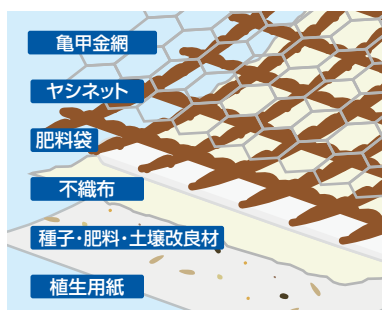

ヤシフィット(亀甲金網・肥料袋付き)

豊富なバリエーションで様々な現場にフィット。

ヤシネット付き植生マット **切土用**

ヤシフィット(亀甲金網・肥料袋付き)の特徴

ヤシネットによる植生促進効果

製品に装着しているヤシネットは、柔軟性が高く、起伏の激しい法面でも地山に密着し、植物が法面に根付きやすくなります。また被覆材として、保温性・保水性・侵食防止効果があるため、生育の遅い在来種・木本類種子の生育にも適しております。

幅広い土壌条件に対応

亀甲金網付き、肥料袋付きなど、現場条件に応じて4つのグレードから選択が可能です。小落石の可能性のある現場や、土壌養分が乏しい現場など、様々な土壌条件に対応できます。

ヤシフィット(亀甲金網付き)

※ネットの原料に天然素材を使用しているため、ネットに多少の色ムラがございいますが、品質には全く問題ございません。

製品構造図

ヤシフィット(亀甲金網付き)は上記から肥料袋を、ヤシフィット(肥料袋付き)は上記から亀甲金網を、ヤシフィットは上記から亀甲金網と肥料袋を除いた構造です。

製品規格

製品名	巾	長さ	1梱包	装着
ヤシフィット(亀甲金網・肥料袋付き)	1.0m	10m	10㎡	亀甲金網、肥料袋50cm間隔
ヤシフィット(亀甲金網付き)				亀甲金網
ヤシフィット(肥料袋付き)				肥料袋50cm間隔
ヤシフィット				—

【備考】アンカーピン・止釘は別売りです。

施工実績 (ヤシフィット(亀甲金網・肥料袋付き))

姥ヶ原山山腹工事(広島県)

施工前

施工後

施工後4ヶ月