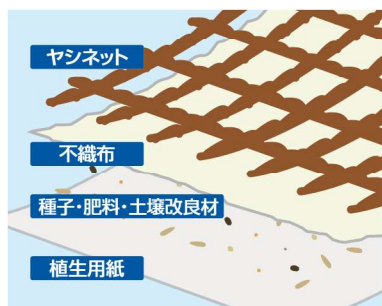

# ヤシフィット

豊富なバリエーションで様々な現場にフィット。

ヤシネット付き植生マット **切土用**

※写真はヤシフィット(亀甲金網・肥料袋付き)です。

## 製品構造図

ヤシフィット(亀甲金網付き)は亀甲金網、ヤシフィット(肥料袋付き)は肥料袋、ヤシフィット(亀甲金網・肥料袋付き)は、亀甲金網と肥料袋の両方が装着されています。

## 製品規格

製品名	巾	長さ	1梱包	装着
ヤシフィット	1.0m	10m	10㎡	—
ヤシフィット(亀甲金網付き)				亀甲金網(線径0.8mm、網目40mm)
ヤシフィット(肥料袋付き)				肥料袋50cm間隔
ヤシフィット(亀甲金網・肥料袋付き)				亀甲金網(線径0.8mm、網目40mm)、肥料袋50cm間隔

【備考】アンカーピン・止釘は別売りです。