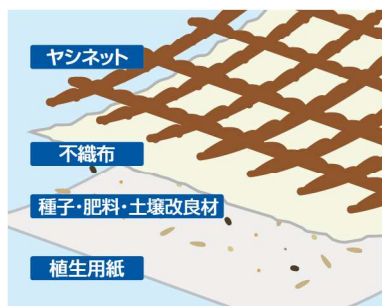

ヤシフィット

豊富なバリエーションで様々な現場にフィット。

ヤシネット付き植生マット **切土用**

※写真はヤシフィット(亀甲金網・肥料袋付き)です。

製品構造図

ヤシフィット(亀甲金網付き)は亀甲金網、ヤシフィット(肥料袋付き)は肥料袋、ヤシフィット(亀甲金網・肥料袋付き)は、亀甲金網と肥料袋の両方が装着されます。

製品規格

製品名	巾	長さ	1梱包	装着
ヤシフィット	1.0m	10m	10㎡	—
ヤシフィット(亀甲金網付き)				亀甲金網(線径0.8mm、網目40mm)
ヤシフィット(肥料袋付き)				肥料袋50cm間隔
ヤシフィット(亀甲金網・肥料袋付き)				亀甲金網(線径0.8mm、網目40mm)、肥料袋50cm間隔

【備考】アンカーピン・止釘は別売りです。

ヤシフィットの特徴

ヤシネットによる植生促進効果

製品に装着しているヤシネットは、柔軟性が高く、起伏の激しい法面でも地山に密着し、植物が法面に根付きやすくなります。また被覆材として、保温性・保水性・侵食防止効果があるため、生育の遅い在来種・木本類種子の生育にも適しております。

幅広い土壌条件に対応

亀甲金網付き、肥料袋付きなど、現場条件に応じて4つのグレードから選択が可能です。小落石の可能性のある現場や、土壌養分が乏しい現場など、様々な土壌条件に対応できます。

ヤシフィット(亀甲金網付き)

※ネットの原料に天然素材を使用しているため、ネットに多少の色ムラがございますが、品質には全く問題ございません。

施工実績 (ヤシフィット(亀甲金網・肥料袋付き))

姥ヶ原山山腹工事(広島県)

施工前

施工後

施工後4ヶ月

それは、人を守る緑。