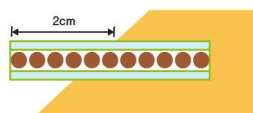

筋状緑化は、現地に自生する植物の種子を効果的に補足するだけでなく、風除けや日陰としても機能するため、補足した種子の生長を促進します。

製品構造図

製品規格

巾	15cm
長さ	50m
1梱包	600m

土壌への無駄のない 肥料成分の供給

製品の一部を地中に埋める工法であるため、製品に含まれる肥料成分が効率的に地中に行き渡り、安定した生育が期待できます。

施工イメージ図

製品を地中に埋没させると発芽不良の原因となりますので2cmほどはみ出して施工してください。

法肩の保護にはロングネット50cmが最適です。

法肩は侵食されやすいので側溝を設け、法面への余剰水の流下を防いでください。

施工実績

松本臨空工業団地造成に伴う表土還元工事(長野県)

施工後2ヶ月

施工後4ヶ月

施工後1年2ヶ月

それは、人を守る緑。