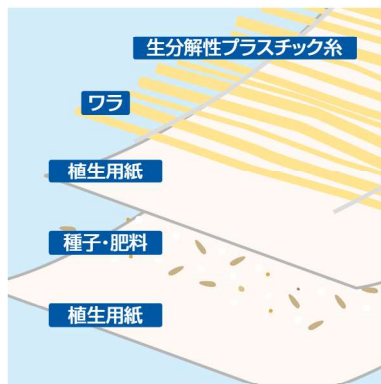

ロンケット デアグリーン

自然分解する素材を使用、経済性も両立。

自然分解型張芝

ワラ製品

盛土用

目串付

ロンケット デアグリーンの特徴

自然分解型製品

ワラを編む糸に生分解性プラスチックを使用しております。土壌の微生物によって使用している素材全てが分解されるため、環境負荷が小さい製品です。また施工後に法面の維持管理を行う際にも、草刈り機への巻付きが大幅に軽減されます。

優れたコストパフォーマンス

ロンケットデアグリーンは、植生シート(環境品)よりも安価でありながら、生分解性とワラによる緑化効果を両立した、コストパフォーマンスに優れた製品です。

製品構造図

製品規格

巾	1.0m
長さ	15m
1梱包	15㎡

【備考】
目串付き 6本/㎡
ワラ目付量 約350g/㎡

生分解性プラスチックとは

使用中は従来のプラスチックと同程度の機能を保ちながら、時間の経過に伴い微生物によって水と二酸化炭素に分解される、環境に優しいプラスチックです。

※分解速度は土壌、環境条件によって異なります。

施工実績

利根川築堤工事(群馬県)