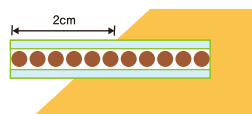

筋状緑化は、現地に自生する植物の種子を効果的に補足するだけでなく、風除けや日陰としても機能するため、補足した種子の生長を促進します。

製品構造図

製品価格・規格

A15 25円^(税別)/m

巾	15cm
長さ	50m
1 梱包	600m

土壌への無駄のない肥料成分の供給

製品の一部を地中に埋める工法であるため、製品に含まれる肥料成分が効率的に地中に行き渡り、安定した生育が期待できます。

施工イメージ図

製品を地中に埋没させると発芽不良の原因となりますので2cmほどはみ出して施工してください。

法肩の保護にはロングネット50cmが最適です。

法肩は侵食され易いので側溝を設け、法面への余剰水の流下を防いでください。

施工実績

松本臨空工業団地造成に伴う表土還元工事(長野県)

施工後2ヶ月

施工後4ヶ月

施工後1年2ヶ月