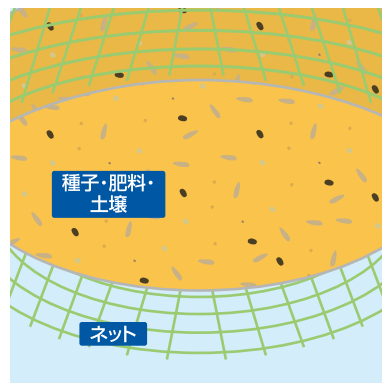

現地表土を使用。郷土種を利用した植生の成立が期待できます。

切土・盛土用植生袋

1梱包	資材内訳(1梱包当たり)
500枚	ネット袋・種子・肥料・止釘・口止め鉄線

【備考】現地にて現場の土と混合して施工します。
出来上がり寸法:33cm×15cm×4cm 投入土量:2ℓ/枚

ベジタイの特徴

現地表土を使用

埋土種子を含む現地表土を使用するため、郷土種を利用した植生の成立が期待できます。

筋状に緑化

筋状に緑化を行うため、周辺から野草類の侵入が期待できます。

緑化の組み合わせ可能

単品で使用する他、張芝・種子吹付工事等、他の植生工法との組み合わせた緑化が可能です。

製品構造図

製品価格

40円/枚 (税別)

それは、人を守る緑。

ロンタイ 株式会社