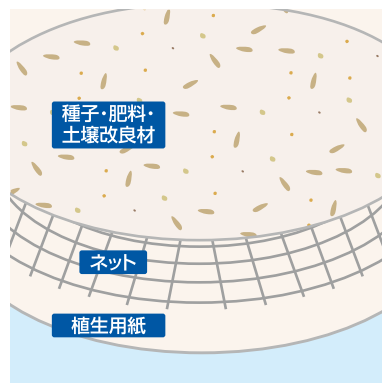

グリーンベース

緑化の組み合わせが可能。施工性に優れております。

切土・盛土用植生袋

巾	長さ	1梱包
10cm	50cm	80枚

【備考】止釘付き:2本/枚

グリーンベースの特徴

筋状に緑化

筋状に緑化を行うため、周辺から野草類の侵入が期待できます。

緑化の組み合わせ可能

単品で使用する他、張芝・種子吹付工事等、他の植生工法との組み合わせた緑化が可能です。

優れた施工性

種子、肥料、土壌改良材が封入済みのため、施工性に優れます。

製品構造図

製品価格

110円/枚 (税別)

ベジタイ

現地表土を使用。郷土種を利用した植生の成立が期待できます。

切土・盛土用植生袋

1梱包	資材内訳(1梱包当たり)
500枚	ネット袋・種子・肥料・止釘・口止め鉄線

【備考】現地にて現場の土と混合して施工します。
出来上がり寸法:33cm×15cm×4cm 投入土量:2ℓ/枚

ベジタイの特徴

現地表土を使用

埋土種子を含む現地表土を使用するため、郷土種を利用した植生の成立が期待できます。

筋状に緑化